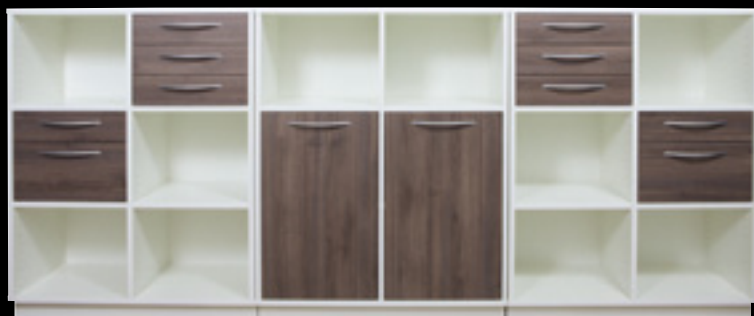

# Kontor - Kantine Konferencemøbler

Kit Office skranke. Leveres i sort, antracitgrå, hvid, bøg og ahorn.

Kit Office skrank.

Delta reol med bakker.

Højt bord med T-stel.

Koralbord og Kit Office Reol.

Delta skab med skydedøre. Sokkel/hjul/ben.

Samtalebord.

Delta reolvæg

Delta kabinet.  
Leveres i sort,  
antracitgrå,  
hvid, bøg og  
ahorn.

Cafébord.

Skærmvæg

Konferencebord med fast stel, ben og fod som Koralbord.

Søjlefod  
Leveres i bør-  
stet stål, crom,  
alu og sort.

Koral bord - Delta reoler.

Fuldsvejset  
kantinestel.  
Leveres i alu  
og sort.

Konferencebord. Stel lev. i alu, sort og crom.

Nice  
Sort/crom.

Oslo.  
Crom stel.

Paris med sædepolster.  
Crom eller satin stel.