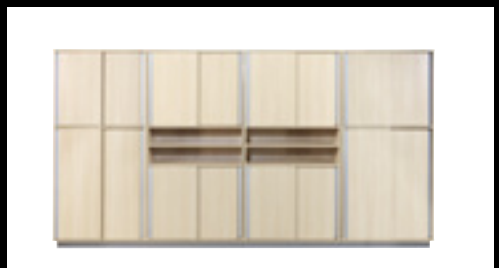

# Kontor - Kantine Konferencemøbler

Kit Office skranke. Leveres i sort, antracitgrå, hvid, bøg og ahorn.

Kit Office skrank.

Delta reol med bakker.

Højt bord med T-stel.

Koralbord og Kit Office Reol.

Delta skab med skydedøre. Sokkel/hjul/ben.

Samtalebord.

Delta reolvæg

Delta kabinet.  
Leveres i sort,  
antracitgrå,  
hvid, bøg og  
ahorn.

Cafébord.

Skærmvæg

Konferencebord med fast stel, ben og fod som Koralbord.

Søjlefod  
Leveres i bør-  
stet stål, crom,  
alu og sort.

Koral bord - Delta reoler.

Fuldsvejset  
kantinestel.  
Leveres i alu  
og sort.

Konferencebord. Stel lev. i alu, sort og crom.

Nice  
Sort/crom.

Oslo.  
Crom stel.

Paris med sædepolster.  
Crom eller satin stel.