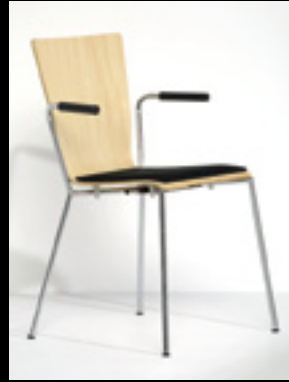

# Kontor - Kantine Konferencemøbler

Kit Office skranke. Leveres i sort, antracitgrå, hvid, bøg og ahorn.

Kit Office skrank.

Delta reol med bakker.

Højt bord med T-stel.

Koralbord og Kit Office Reol.

Delta skab med skydedøre. Sokkel/hjul/ben.

Samtalebord.

Delta reolvæg

Delta kabinet.  
Leveres i sort,  
antracitgrå,  
hvid, bøg og  
ahorn.

Cafébord.

Skærmvæg

Konferencebord med fast stel, ben og fod som Koralbord.

Søjlefod  
Leveres i bør-  
stet stål, crom,  
alu og sort.

Koral bord - Delta reoler.

Fuldsvejset  
kantinestel.  
Leveres i alu  
og sort.

Konferencebord. Stel lev. i alu, sort og crom.

Nice  
Sort/crom.

Oslo.  
Crom stel.

Paris med sædepolster.  
Crom eller satin stel.

Klapstol.  
Crom stel.

London med arm.  
Sort stel.

London uden arm.  
Crom stel.

Lyon farvet.  
Crom stel.

Rom.  
Crom stel.

Oxford med sæde/ryg  
polstring. Crom Stel.

KO-300 med arm.

KO-301.